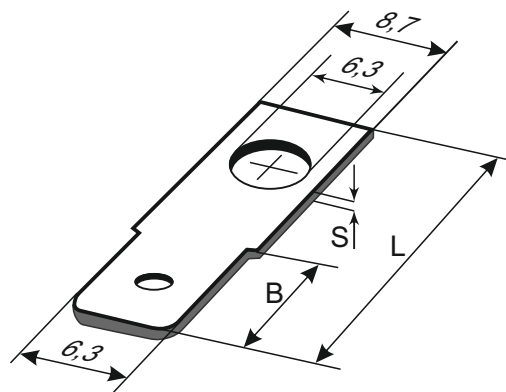

KOD: **ML062** v.1.0/II  
 NAZWA: **Konektor F 6,3/0,8 męski, fi 6,3-M6**

PL

## PRZEZNACZENIE

Końcówka kątowa do akumulatora.

## DANE TECHNICZNE

<b>Montaż:</b>	- otwór 6,3 mm - konektor F 6,3mm (6,3/J2,5)
<b>Wykonanie:</b>	mosiądz
<b>Kolor:</b>	naturalny
<b>Wymiary:</b>	A/B/C/L/S [mm. +/-0,2] -- / -- / 5,1 / 18,3 / 0,8